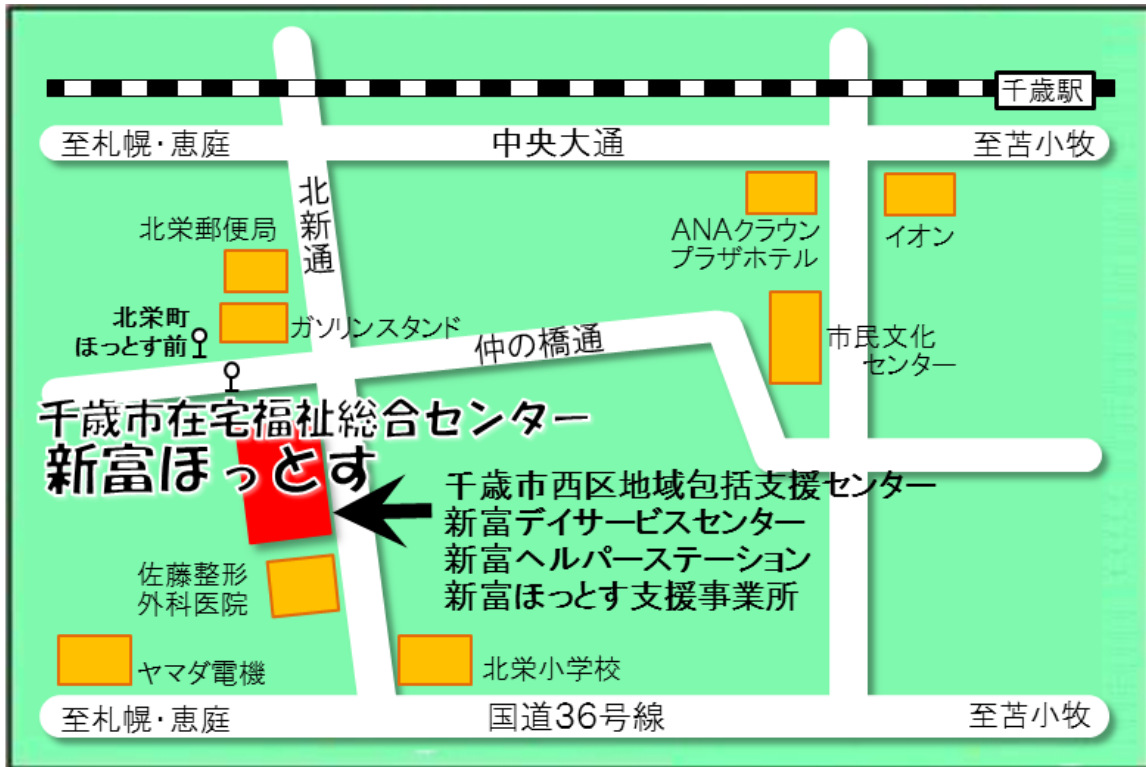

新富ほっとす Map

交通アクセス

※JR千歳駅より 徒歩約20分

※JR千歳駅よりバスご利用の場合

- ビーバス：Aコース（北栄先回り）

「ほっとす前」 停留所下車 徒歩約3分

- 中央バス：桜木・長都線（①桜木先回り）、⑦桜木・空港線

「北栄町」 停留所下車 徒歩約3分

※JR千歳駅バスターミナルからの所要時間は約10分です

※千歳市内のバス情報は、下記ホームページを参照願います

[「ハロ〜ちとせ（交通情報）」](#)